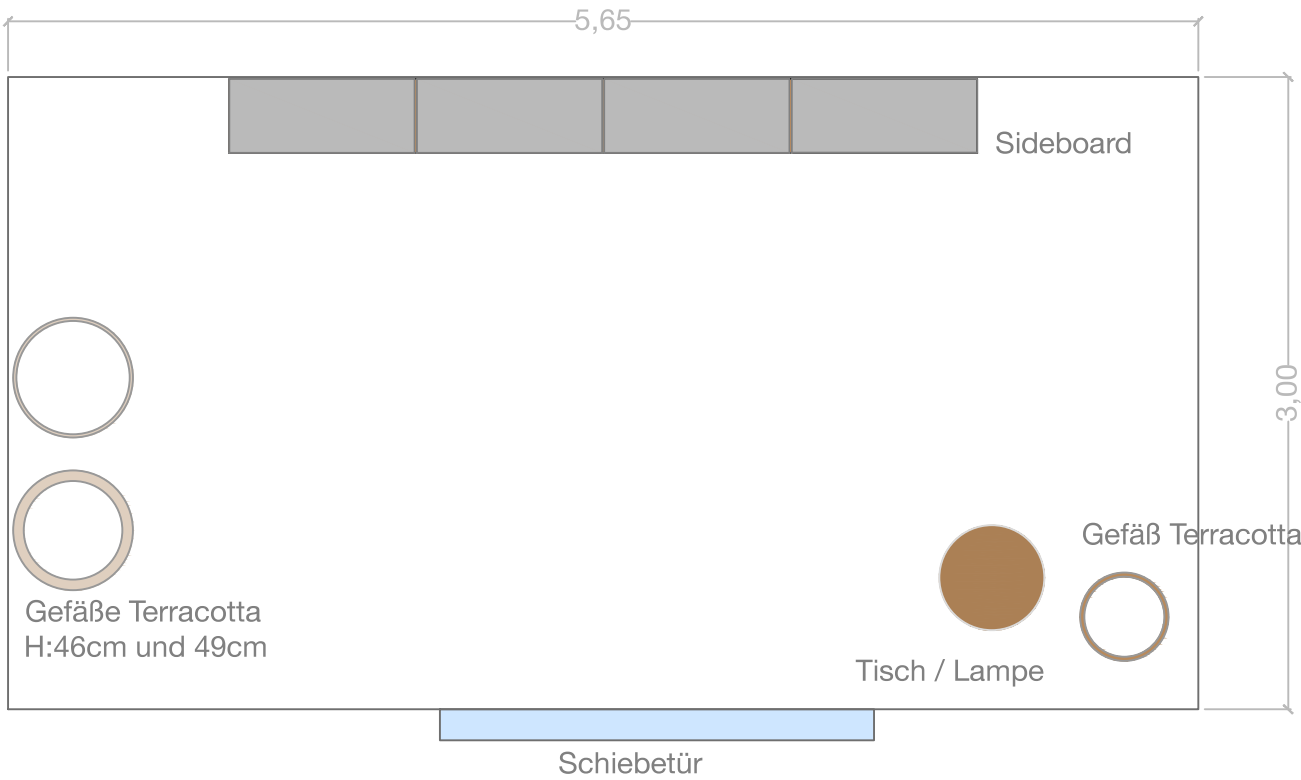

4 Gefäße Metall:
0,88m x 0,35m Höhe: 0,30m

Sideboard / Metall mit Holz:
3,55m x 0,35m Höhe: 0,67m

Dachterasse 1050 Wien

Karin Zwerger
Landschaftsarchitektin (FH)
Fasangasse 49a/32
1030 Wien
office@hofdame.at
www.hofdame.at