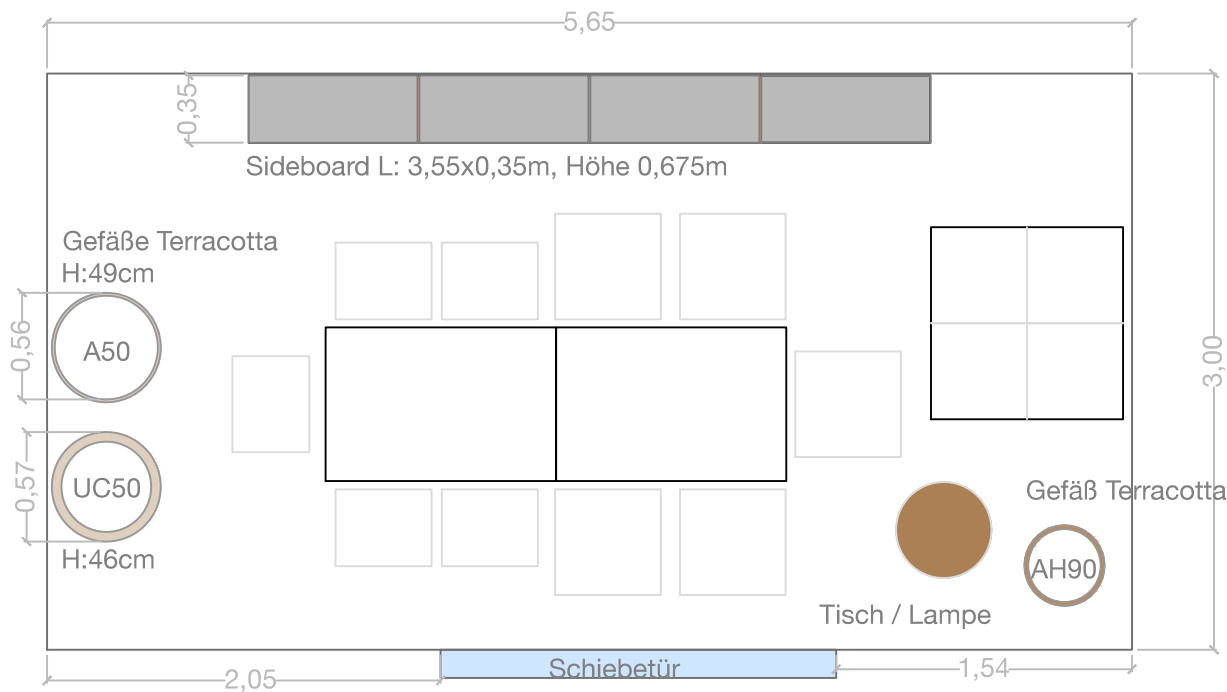

4 Gefäße Metall 0,88x0,35m Höhe: 0,30m

Sideboard / Metall mit Holz 3,55x0,35m Höhe: 0,675m

Karin Zwerger

Landschaftsarchitektin (FH)

Fasangasse 49a/32

1030 Wien

office@hofdame.at

www.hofdame.at

Dachterrasse Gaber

Wehrgasse 28/6

1050 Wien

o.M.

Gestaltungskonzept 24.10.2018